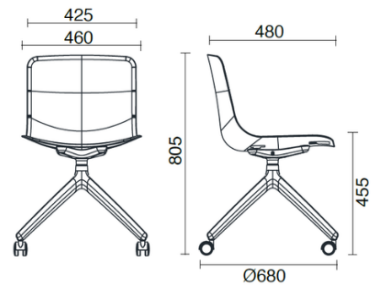

Cast

4 razze su ruote

Materiali e rivestimenti

Rivestimento

Tessuto AL - Alba /
FIDIVI
Colori disponibili: 10

Tessuto ME - Medley /
Gabriel
Colori disponibili: 15

Tessuto MF - Main Line
Flax / Camira
Colori disponibili: 10