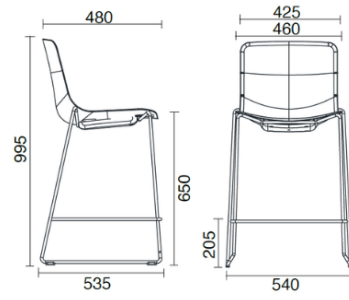

Cast

Sgabello H65

Materiali e rivestimenti

Rivestimento

Tessuto AL - Alba /
FIDIVI
Colori disponibili: 10

Tessuto ME - Medley /
Gabriel
Colori disponibili: 15

Tessuto MF - Main Line
Flax / Camira
Colori disponibili: 10