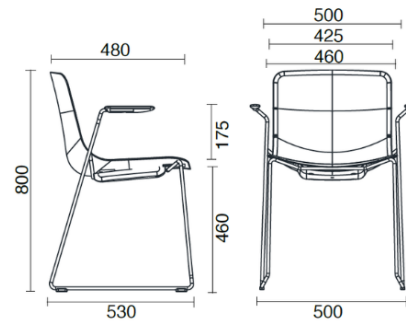

Cast

Visitatore con braccioli

Materiali e rivestimenti

Rivestimento

Tessuto AL - Alba /
FIDIVI
Colori disponibili: 10

Tessuto ME - Medley /
Gabriel
Colori disponibili: 15

Tessuto MF - Main Line
Flax / Camira
Colori disponibili: 10