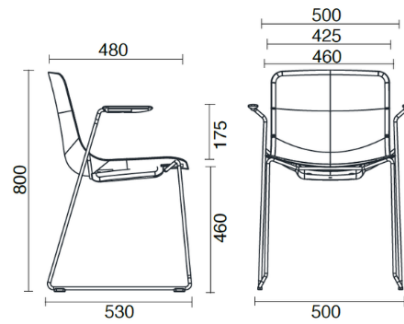

Cast

Visitatore con braccioli

Materiali e rivestimenti

Rivestimento

Tessuto AL - Alba /
FIDIVI
Colori disponibili: 10

Tessuto ME - Medley /
Gabriel
Colori disponibili: 15

Tessuto MF - Main Line
Flax / Camira
Colori disponibili: 10