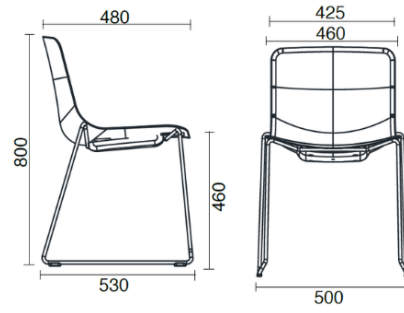

Cast

Visitatore

Materiali e rivestimenti

Rivestimento

Tessuto AL - Alba /
FIDIVI
Colori disponibili: 10

Tessuto ME - Medley /
Gabriel
Colori disponibili: 15

Tessuto MF - Main Line
Flax / Camira
Colori disponibili: 10