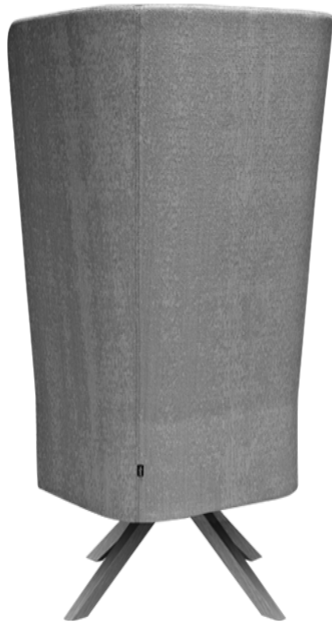

1 posto con basamento fisso in acciaio con 4 gambe in legno