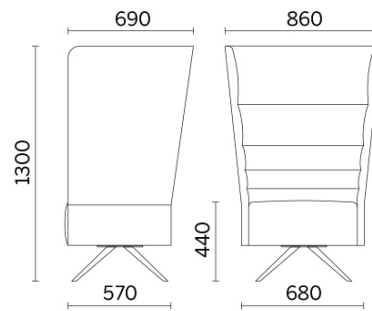

Laminazione Sottile Academy, San Marco Evangelista (CE), Italia (2022)

Your Workspace Showroom, Clerkenwell, Regno Unito (2023)

1 posto con basamento fisso in acciaio con 4 gambe in legno

Materiali e rivestimenti