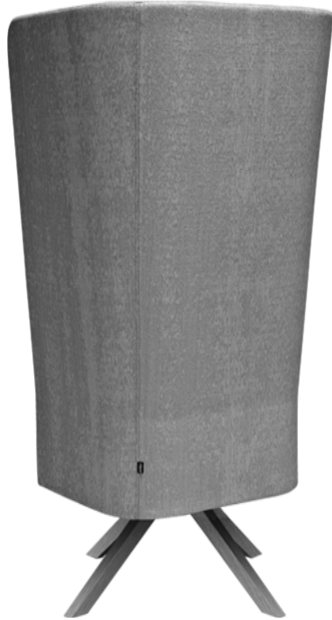

1 posto con basamento fisso in acciaio con 4 gambe in legno