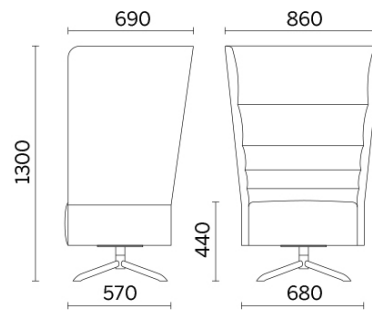

Laminazione Sottile Academy, San Marco Evangelista (CE), Italia (2022)

Your Workspace Showroom, Clerkenwell, Regno Unito (2023)

1 posto con basamento girevole a 4 razze in tubolare di acciaio

Materiali e rivestimenti