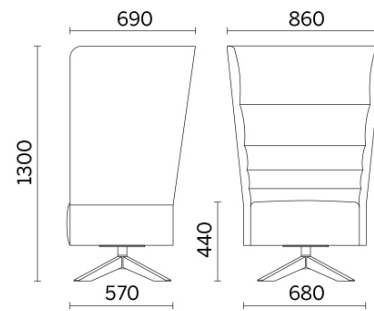

Laminazione Sottile Academy, San Marco Evangelista (CE), Italia (2022)

Your Workspace Showroom, Clerkenwell, Regno Unito (2023)

1 posto con basamento girevole in acciaio con 4 razze in legno

Materiali e rivestimenti