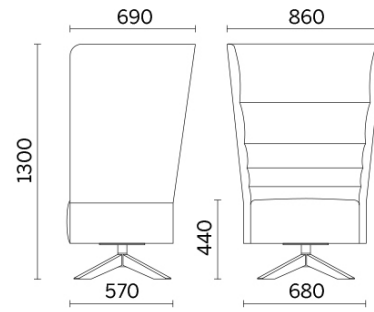

Laminazione Sottile Academy, San Marco Evangelista (CE), Italia (2022)

Your Workspace Showroom, Clerkenwell, Regno Unito (2023)

1 posto con basamento girevole in acciaio con 4 razze in legno

Materiali e rivestimenti