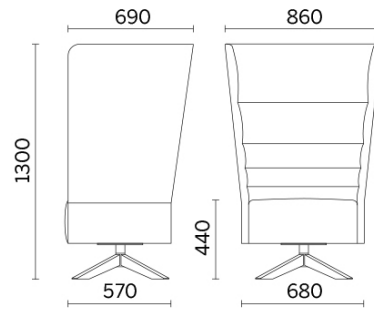

Laminazione Sottile Academy, San Marco Evangelista (CE), Italia (2022)

Your Workspace Showroom, Clerkenwell, Regno Unito (2023)

1 posto con basamento girevole in acciaio con 4 razze in legno

Materiali e rivestimenti