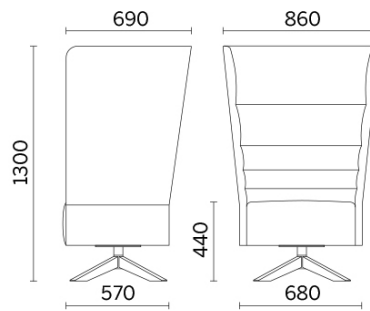

Laminazione Sottile Academy, San Marco Evangelista (CE), Italia (2022)

Your Workspace Showroom, Clerkenwell, Regno Unito (2023)

1 posto con basamento girevole in acciaio con 4 razze in legno

Materiali e rivestimenti