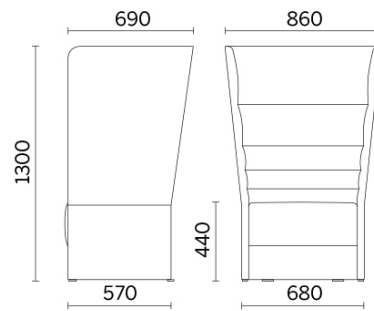

1 posto fissa con base a terra