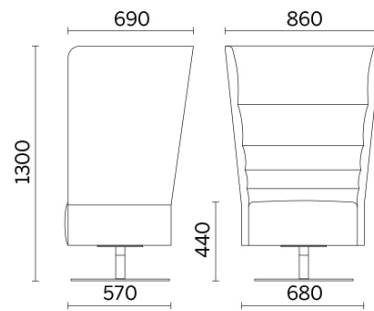

Laminazione Sottile Academy, San Marco Evangelista (CE), Italia (2022)

Your Workspace Showroom, Clerkenwell, Regno Unito (2023)

1 posto girevole con basamento centrale rotondo in acciaio

Materiali e rivestimenti