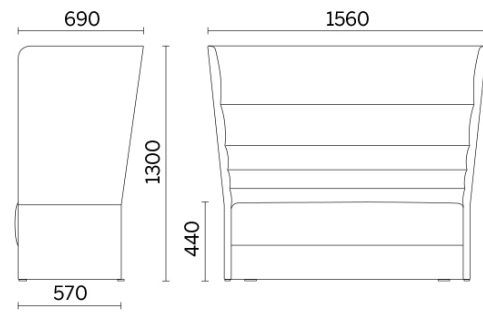

Laminazione Sottile Academy, San Marco Evangelista (CE), Italia (2022)

Your Workspace Showroom, Clerkenwell, Regno Unito (2023)

2 posti con base a terra

Materiali e rivestimenti

Rivestimento

Tessuto AL - Alba / FIDIVI
Colori disponibili: 10