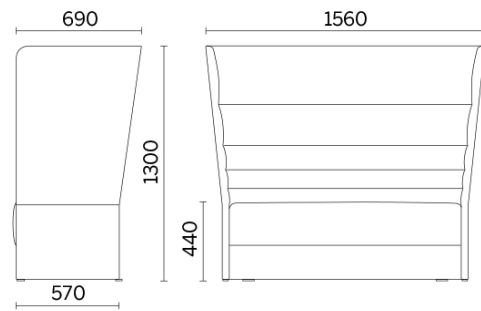

Laminazione Sottile Academy, San Marco Evangelista (CE), Italia (2022)

Your Workspace Showroom, Clerkenwell, Regno Unito (2023)

2 posti con base a terra

Materiali e rivestimenti

Rivestimento

Tessuto AL - Alba / FIDIVI
Colori disponibili: 10