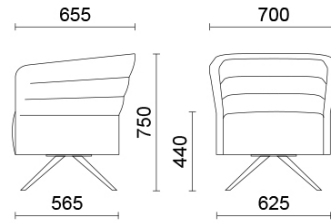

Cell72

Declinazione di Cell128, Cell72 (Dorigo Design) è la collezione di poltrone e divani a due posti nella variante con schienale basso, pensata per rispondere a esigenze di apertura compositiva. Raffinato e funzionale, lo spazio delle sedute può essere completato dal tavolino con supporto girevole, agevolmente accostabile o escludibile. Disponibile in numerosi colori e finiture, è presentato con basi diverse, in finitura legno o acciaio.

Kinomax, Europa, (2019)

1 posto con basamento fisso in acciaio con 4 gambe in legno

Materiali e rivestimenti

Rivestimento

Tessuto AL - Alba /
FIDIVI
Colori disponibili: 10

Tessuto ME - Medley /
Gabriel
Colori disponibili: 15