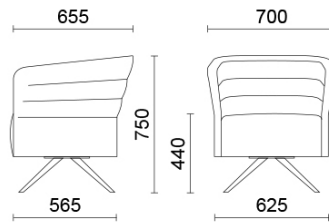

Kinomax, Europa, (2019)

1 posto con basamento fisso in acciaio con 4 gambe in legno

Materiali e rivestimenti

Rivestimento

Tessuto AL - Alba /
FIDIVI
Colori disponibili: 10

Tessuto ME - Medley /
Gabriel
Colori disponibili: 15