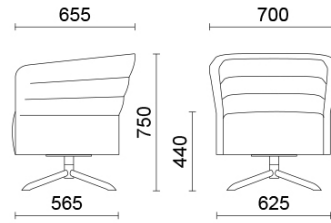

Kinomax, Europa, (2019)

1 posto con basamento girevole a 4 razze in tubolare di acciaio

Materiali e rivestimenti

Rivestimento

Tessuto AL - Alba /
FIDIVI
Colori disponibili: 10

Tessuto ME - Medley /
Gabriel
Colori disponibili: 15