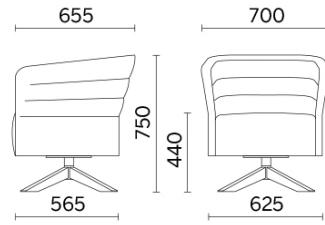

Kinomax, Europa, (2019)

1 posto con basamento girevole in acciaio con 4 razze in legno

Materiali e rivestimenti

Rivestimento

Tessuto AL - Alba / FIDIVI
Colori disponibili: 10

Tessuto ME - Medley / Gabriel
Colori disponibili: 15