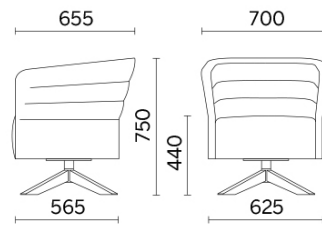

Kinomax, Europa, (2019)

1 posto con basamento girevole in acciaio con 4 razze in legno

Materiali e rivestimenti

Rivestimento

Tessuto AL - Alba / FIDIVI
Colori disponibili: 10

Tessuto ME - Medley / Gabriel
Colori disponibili: 15