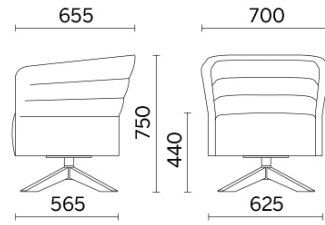

Kinomax, Europa, (2019)

1 posto con basamento girevole in acciaio con 4 razze in legno

Materiali e rivestimenti

Rivestimento

Tessuto AL - Alba /
FIDIVI
Colori disponibili: 10

Tessuto ME - Medley /
Gabriel
Colori disponibili: 15