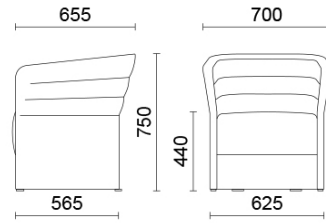

1 posto fissa con base a terra