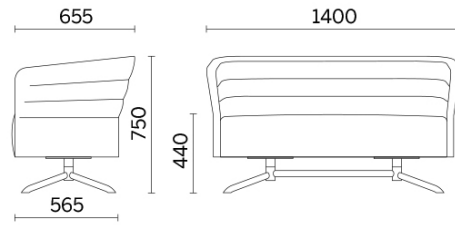

Cell72

Declinazione di Cell128, Cell72 (Dorigo Design) è la collezione di poltrone e divani a due posti nella variante con schienale basso, pensata per rispondere a esigenze di apertura compositiva. Raffinato e funzionale, lo spazio delle sedute può essere completato dal tavolino con supporto girevole, agevolmente accostabile o escludibile. Disponibile in numerosi colori e finiture, è presentato con basi diverse, in finitura legno o acciaio.

Kinomax, Europa, (2019)

2 posti con basamento con 4 razze in acciaio

Materiali e rivestimenti

Rivestimento

Tessuto AL - Alba /
FIDIVI
Colori disponibili: 10

Tessuto ME - Medley /
Gabriel
Colori disponibili: 15