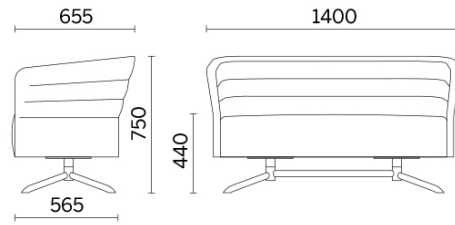

Cell72

Declinazione di Cell128, Cell72 (Dorigo Design) è la collezione di poltrone e divani a due posti nella variante con schienale basso, pensata per rispondere a esigenze di apertura compositiva. Raffinato e funzionale, lo spazio delle sedute può essere completato dal tavolino con supporto girevole, agevolmente accostabile o escludibile. Disponibile in numerosi colori e finiture, è presentato con basi diverse, in finitura legno o acciaio.

Kinomax, Europa, (2019)

2 posti con basamento con 4 razze in acciaio

Materiali e rivestimenti

Rivestimento

Tessuto AL - Alba / FIDIVI
Colori disponibili: 10

Tessuto ME - Medley / Gabriel
Colori disponibili: 15