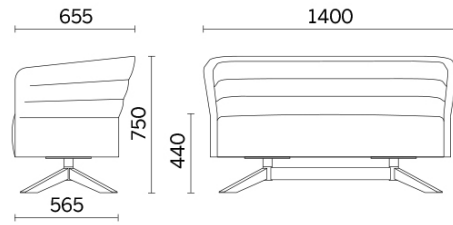

2 posti con base 4 razze in legno