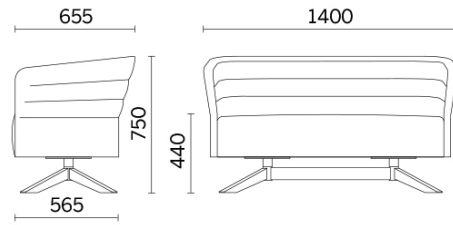

## Cell72

Declinazione di Cell128, Cell72 (Dorigo Design) è la collezione di poltrone e divani a due posti nella variante con schienale basso, pensata per rispondere a esigenze di apertura compositiva. Raffinato e funzionale, lo spazio delle sedute può essere completato dal tavolino con supporto girevole, agevolmente accostabile o escludibile. Disponibile in numerosi colori e finiture, è presentato con basi diverse, in finitura legno o acciaio.

## 2 posti con base 4 razze in legno