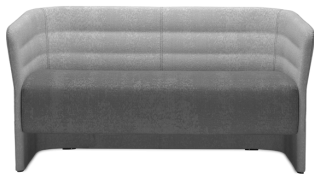

## Cell72

Declinazione di Cell128, Cell72 (Dorigo Design) è la collezione di poltrone e divani a due posti nella variante con schienale basso, pensata per rispondere a esigenze di apertura compositiva. Raffinato e funzionale, lo spazio delle sedute può essere completato dal tavolino con supporto girevole, agevolmente accostabile o escludibile. Disponibile in numerosi colori e finiture, è presentato con basi diverse, in finitura legno o acciaio.

## Modelli

1 posto fissa  
con base a  
terra

1 posto con  
basamento  
fisso in  
acciaio con 4  
gambe in  
legno

1 posto  
girevole con  
basamento  
centrale  
rotondo in  
acciaio

1 posto con  
basamento  
girevole in  
acciaio con 4  
razze in legno

1 posto con  
basamento  
girevole a 4  
razze in  
tubolare di  
acciaio

2 posti con  
base a terra

2 posti con  
base 4 razze  
in legno

2 posti con  
basamento  
con 4 razze in  
acciaio