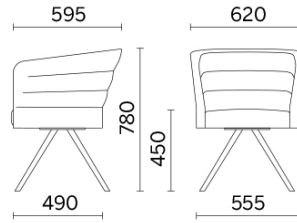

1 posto 4 gambe in legno