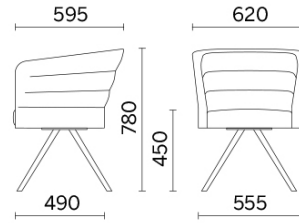

1 posto 4 gambe in legno