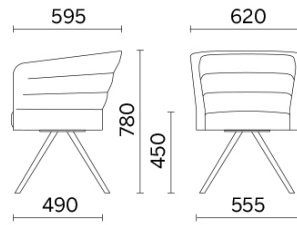

1 posto 4 gambe in legno