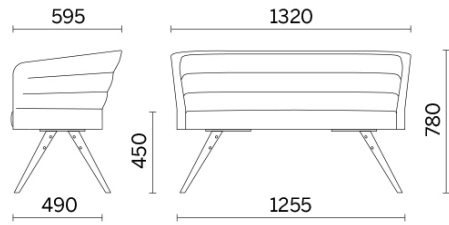

2 posti con base 4 gambe in legno