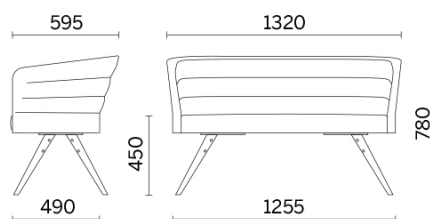

2 posti con
base 4
gambe in
legno