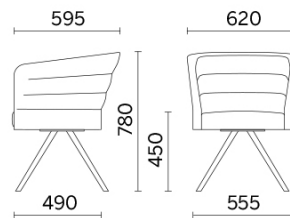

Modelli

1 posto 4
gambe in
legno