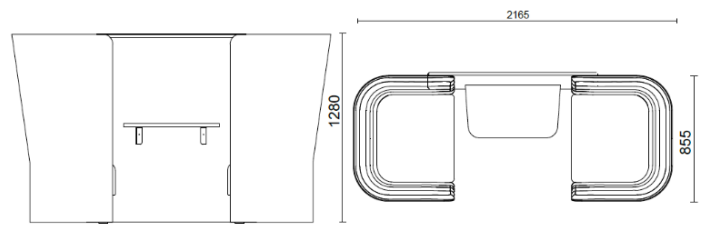

sitland

CellSpace

Cell Space - 2 posti con pannello e tavolo

Materiali e rivestimenti

Rivestimento

Tessuto AL - Alba / FIDIVI
Colori disponibili: 10

Tessuto ME - Medley / Gabriel
Colori disponibili: 15

Tessuto CH - Chili / Gabriel
Colori disponibili: 10