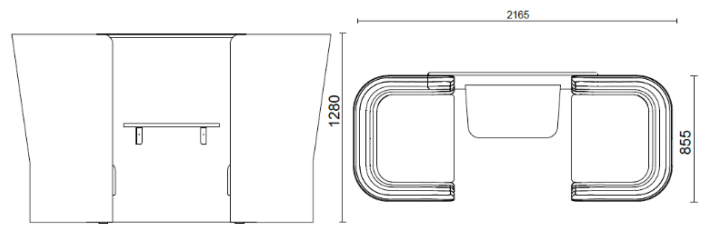

CellSpace

Cell Space - 2 posti con pannello e tavolo

Materiali e rivestimenti

Rivestimento

Tessuto AL - Alba /
FIDIVI
Colori disponibili: 10

Tessuto ME - Medley /
Gabriel
Colori disponibili: 15

Tessuto CH - Chili /
Gabriel
Colori disponibili: 10