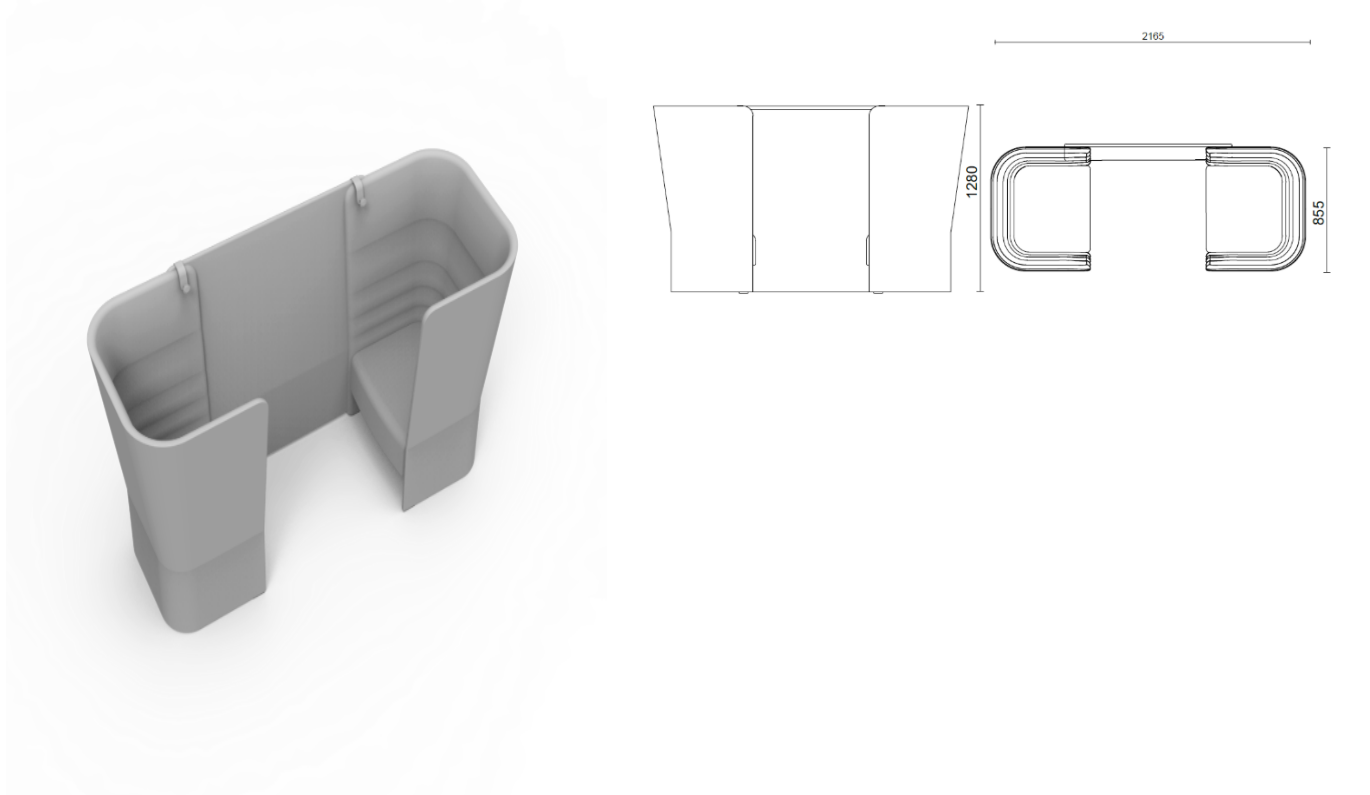

sitland

CellSpace

CellSpace - 2 posti con pannello rivestito

Materiali e rivestimenti

Rivestimento

Tessuto AL - Alba / FIDIVI
Colori disponibili: 10

Tessuto ME - Medley / Gabriel
Colori disponibili: 15

Tessuto CH - Chili / Gabriel
Colori disponibili: 10