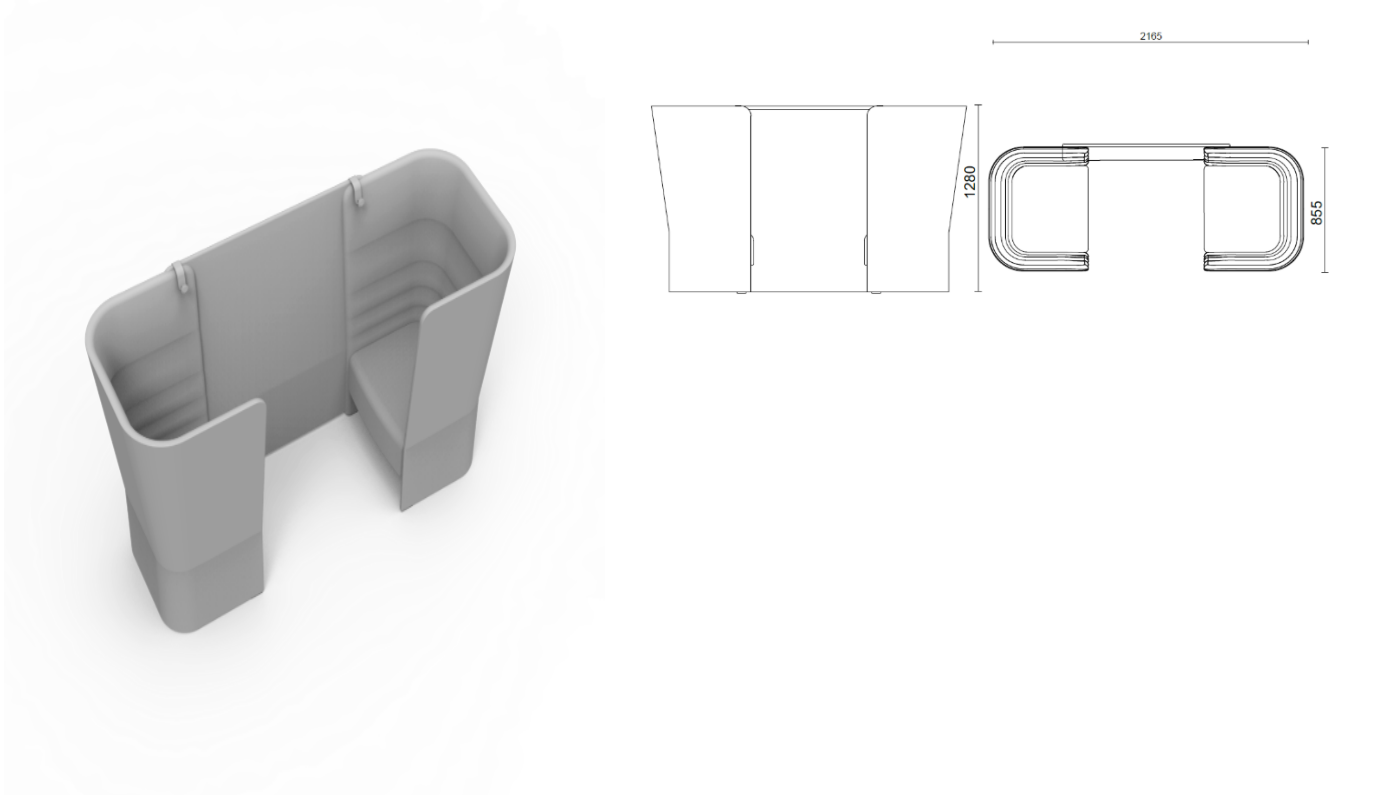

sitland

CellSpace

CellSpace - 2 posti con pannello rivestito

Materiali e rivestimenti

Rivestimento

Tessuto AL - Alba / FIDIVI
Colori disponibili: 10

Tessuto ME - Medley / Gabriel
Colori disponibili: 15

Tessuto CH - Chili / Gabriel
Colori disponibili: 10