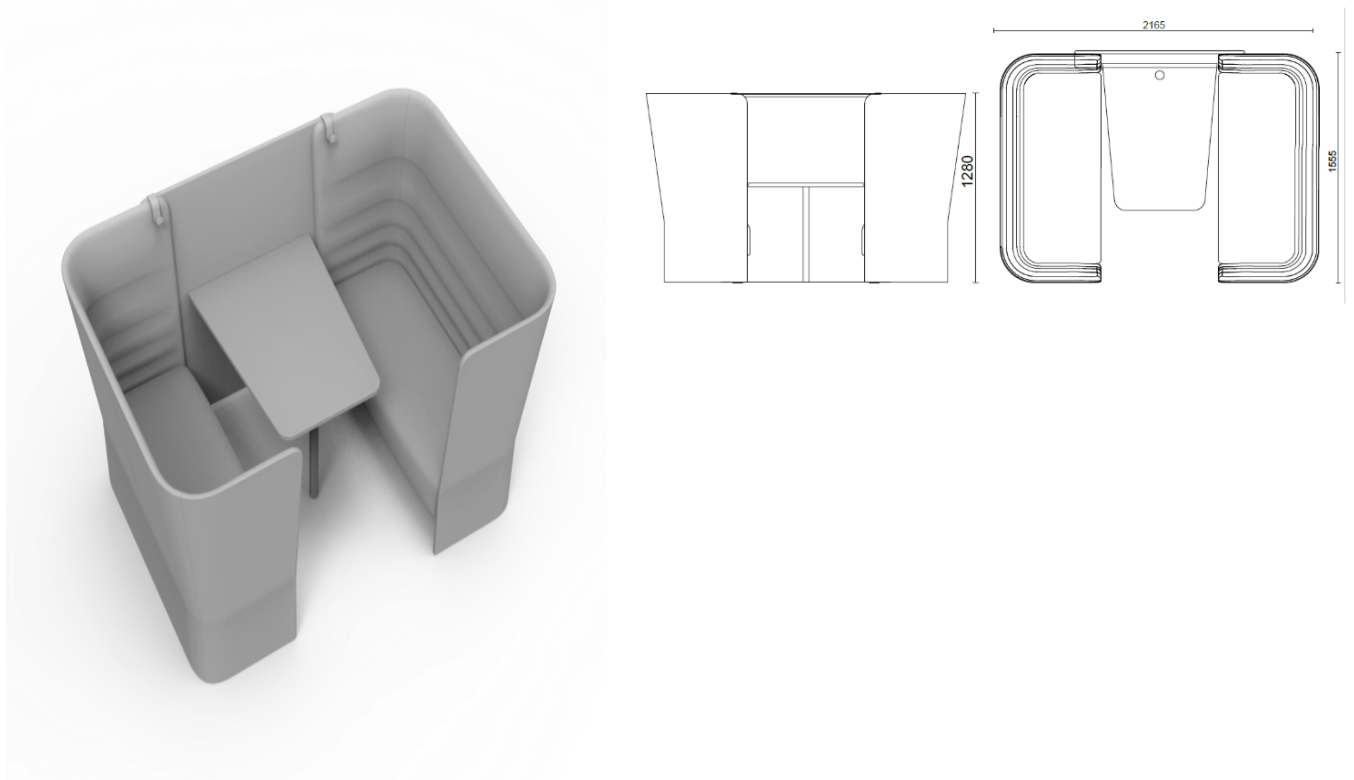

CellSpace

Cell Space - 4 posti con pannello e tavolo

Materiali e rivestimenti

Rivestimento

Tessuto AL - Alba / FIDIVI
Colori disponibili: 10

Tessuto ME - Medley / Gabriel
Colori disponibili: 15

Tessuto CH - Chili / Gabriel
Colori disponibili: 10

Tessuto ST - Step / Gabriel
Colori disponibili: 10

Tessuto MF - Main Line Flax / Camira
Colori disponibili: 10

Tessuto MW - Main Line Twist / Camira
Colori disponibili: 7

Tessuto CS - Crisp / Gabriel
Colori disponibili: 10