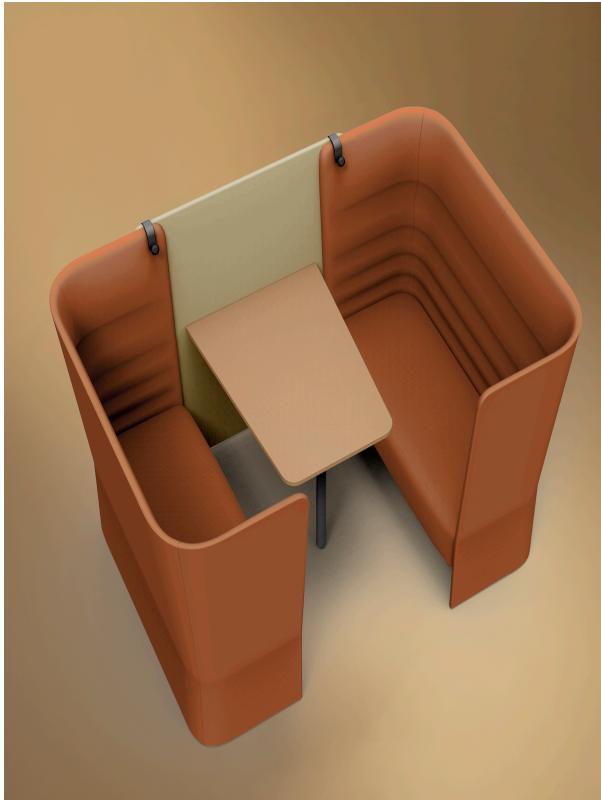

Cell Space - 4 posti con pannello e tavolo