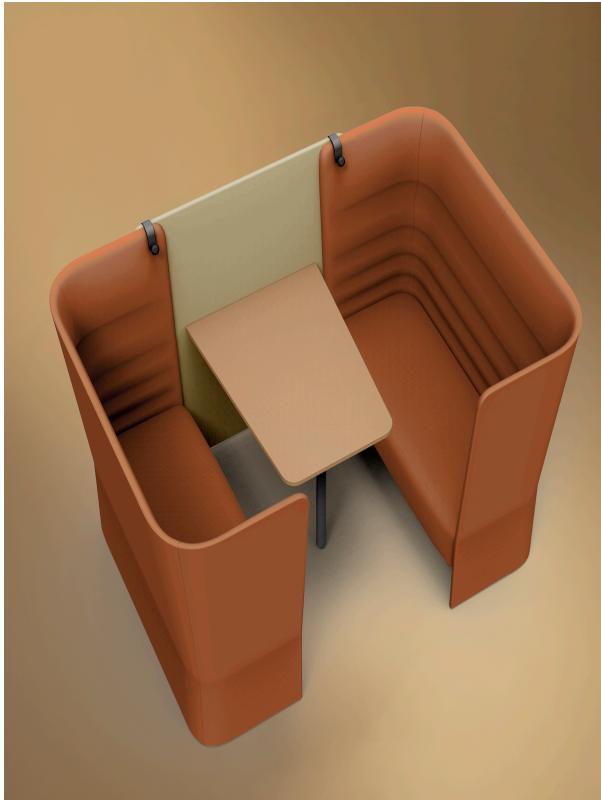

sitland

CellSpace

Cell Space - 4 posti con pannello e tavolo

Materiali e rivestimenti

Rivestimento

Tessuto AL - Alba / FIDIVI
Colori disponibili: 10

Tessuto ME - Medley / Gabriel
Colori disponibili: 15

Tessuto CH - Chili / Gabriel
Colori disponibili: 10

Tessuto ST - Step / Gabriel
Colori disponibili: 10

Tessuto MF - Main Line Flax / Camira
Colori disponibili: 10

Tessuto MW - Main Line Twist / Camira
Colori disponibili: 7

Tessuto CS - Crisp / Gabriel
Colori disponibili: 10

Tessuto SY - Sinergy / Camira
Colori disponibili: 10

Tessuto YO - Yoredale / Camira
Colori disponibili: 10

Tessuto FT - Foster / Vescom
Colori disponibili: 7

Tessuto RM - Remix 3 / Kvadrat
Colori disponibili: 10

Tessuto HE - Hero 2 / Kvadrat
Colori disponibili: 6

Tessuto FD - Fiord 2 / Kvadrat
Colori disponibili: 7

Tessuto S1 - Steelcut 3 / Kvadrat
Colori disponibili: 13

Questo prodotto è garantito 5 anni. Sitland si riserva di apportare modifiche e/o migliorie di carattere tecnico ed estetico ai propri modelli e prodotti in qualsiasi momento e senza preavviso. Le foto e i colori visualizzati sono puramente indicativi e possono variare rispetto alla realtà. Per maggiori informazioni si prega di contattare il nostro Servizio Clienti service@sitland.com