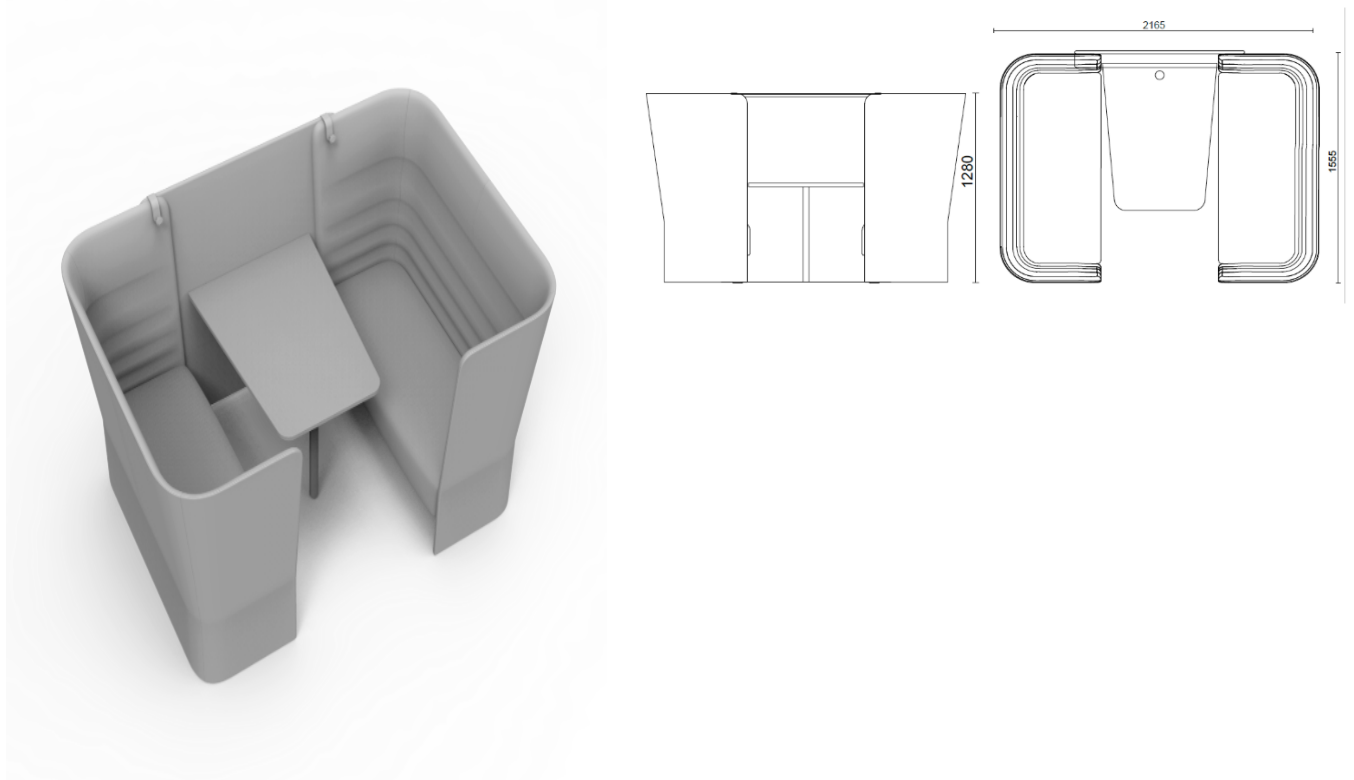

sitland

CellSpace

Cell Space - 4 posti con pannello e tavolo

Materiali e rivestimenti

Rivestimento

Tessuto AL - Alba / FIDIVI
Colori disponibili: 10

Tessuto ME - Medley / Gabriel
Colori disponibili: 15

Tessuto CH - Chili / Gabriel
Colori disponibili: 10