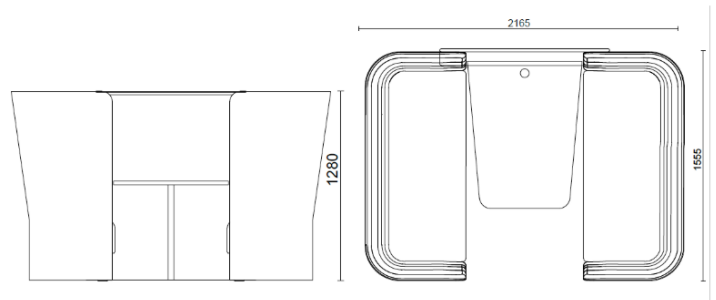

sitland

CellSpace

Cell Space - 4 posti con pannello e tavolo

Materiali e rivestimenti

Rivestimento

Tessuto AL - Alba / FIDIVI
Colori disponibili: 10

Tessuto ME - Medley / Gabriel
Colori disponibili: 15

Tessuto CH - Chili / Gabriel
Colori disponibili: 10