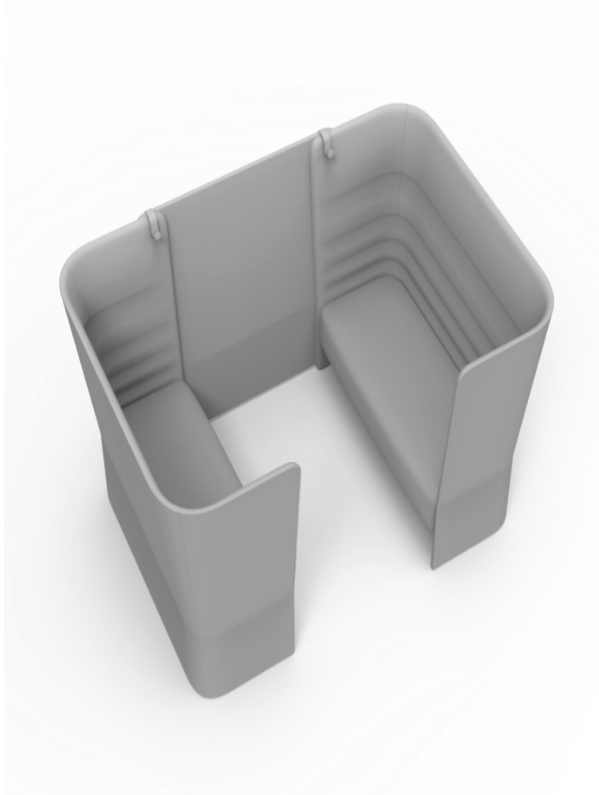

sitland

CellSpace

Cell Space - 4 posti con pannello

Materiali e rivestimenti

Rivestimento

Tessuto AL - Alba / FIDIVI
Colori disponibili: 10

Tessuto ME - Medley / Gabriel
Colori disponibili: 15

Tessuto CH - Chili / Gabriel
Colori disponibili: 10

Tessuto ST - Step / Gabriel
Colori disponibili: 10

Tessuto RG - Regent / Camira
Colori disponibili: 10

Tessuto MF - Main Line Flax / Camira
Colori disponibili: 10

Tessuto MW - Main Line Twist / Camira
Colori disponibili: 7

Tessuto RM - Remix 3 / Kvadrat
Colori disponibili: 10

Tessuto HE - Hero 2 / Kvadrat
Colori disponibili: 6

Tessuto FD - Fiord 2 / Kvadrat
Colori disponibili: 7

Tessuto S1 - Steelcut 3 / Kvadrat
Colori disponibili: 13