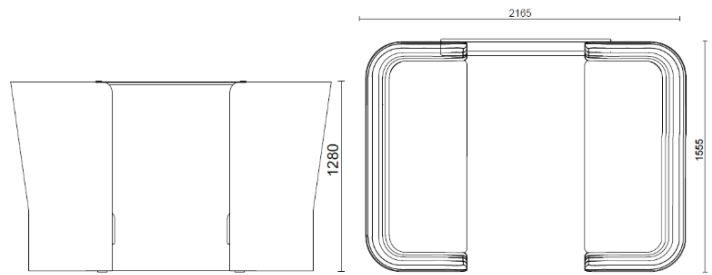

sitland

CellSpace

Cell Space - 4 posti con pannello

Materiali e rivestimenti

Rivestimento

Tessuto AL - Alba / FIDIVI
Colori disponibili: 10

Tessuto ME - Medley / Gabriel
Colori disponibili: 15

Tessuto CH - Chili / Gabriel
Colori disponibili: 10