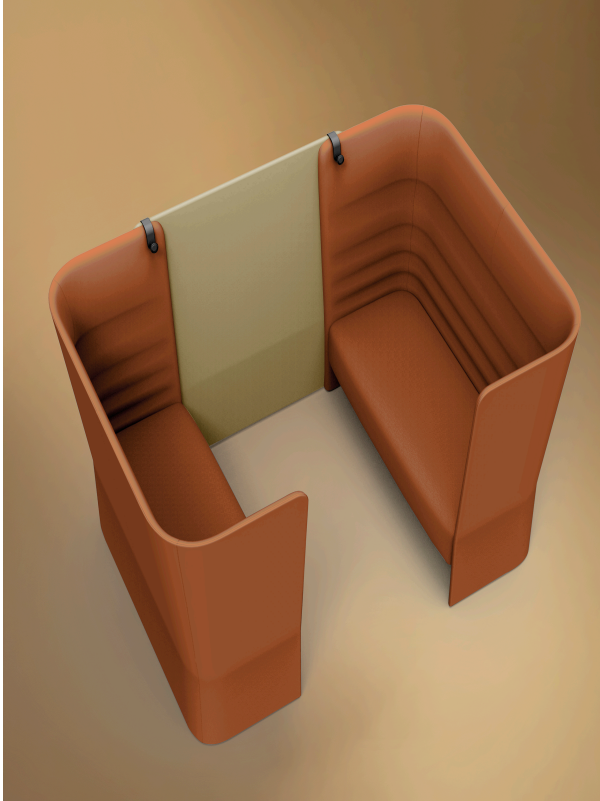

## CellSpace

## Cell Space - 4 posti con pannello

Tessuto YO - Yoredale /  
Camira  
Colori disponibili: 10

Tessuto FT - Foster /  
Vescom  
Colori disponibili: 7

Tessuto RM - Remix 3 /  
Kvadrat  
Colori disponibili: 10

Tessuto HE - Hero 2 /  
Kvadrat  
Colori disponibili: 6

Tessuto FD - Fiord 2 /  
Kvadrat  
Colori disponibili: 7

Tessuto S1 - Steelcut 3 /  
Kvadrat  
Colori disponibili: 13

**Questo prodotto è garantito 5 anni.** Sitland si riserva di apportare modifiche e/o migliorie di carattere tecnico ed estetico ai propri modelli e prodotti in qualsiasi momento e senza preavviso. Le foto e i colori visualizzati sono puramente indicativi e possono variare rispetto alla realtà. Per maggiori informazioni si prega di contattare il nostro Servizio Clienti [service@sitland.com](mailto:service@sitland.com)