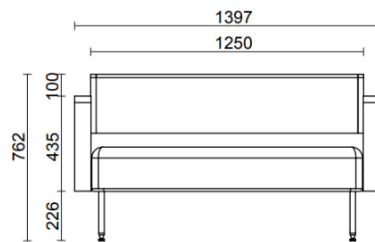

Dapper due posti