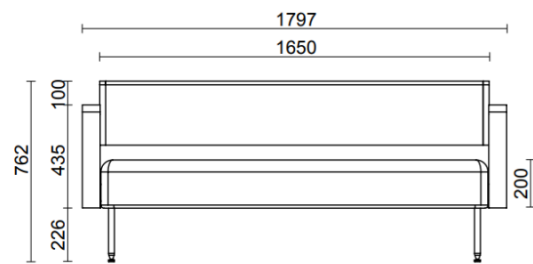

Modelli

Dapper poltrona

Dapper due posti

Dapper tre posti

Materiali e rivestimenti

Rivestimento

Tessuto AL - Alba /
FIDIVI
Colori disponibili: 10

Tessuto BN - Bondai /
FIDIVI
Colori disponibili: 10