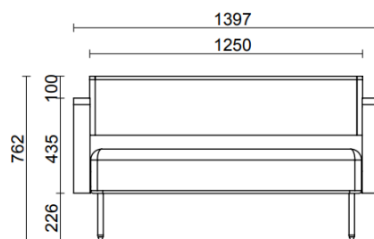

Dapper due posti