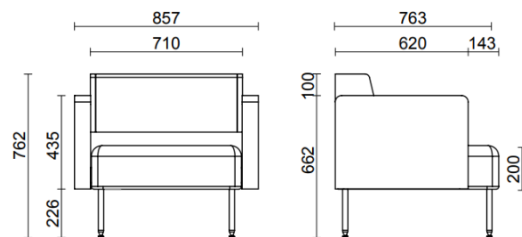

Modelli

Dapper poltrona