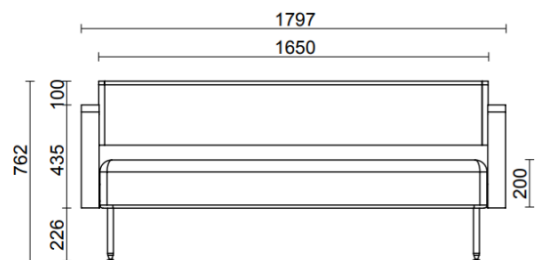

Modelli

Dapper poltrona

Dapper due posti

Dapper tre posti

Materiali e rivestimenti

Rivestimento

Tessuto AL - Alba / FIDIVI
Colori disponibili: 10

Tessuto BN - Bondai / FIDIVI
Colori disponibili: 10