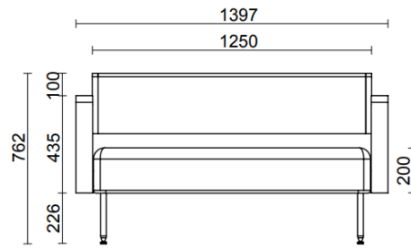

Dapper due posti