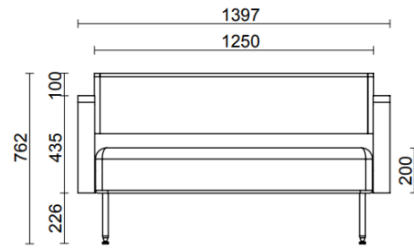

Dapper due posti