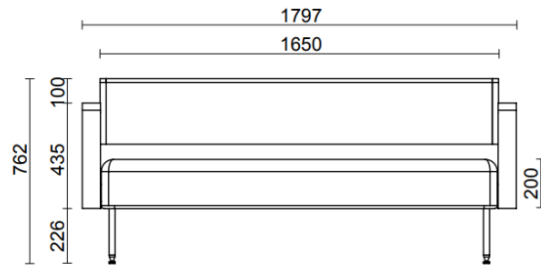

Dapper tre posti