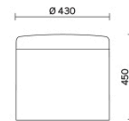

Storie collegate

Sirti S.p.A, Milano, Italia (2022)

Laminazione Sottile Academy, San Marco Evangelista (CE), Italia (2022)

Recom Power Systems, Mareno di Piave (TV), Italia (2025)

Modelli

H 400 mm

H 450 mm

H 610 mm