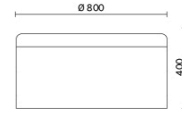

Dodo

Dodo è il pouf dallo stile contemporaneo, che arreda con gusto e intelligenza qualsiasi tipo di spazio. Disponibile in tre altezze e due misure di diametro diverse, Dodo presenta un sedile imbottito rivestito in rete e un corpo rivestito in tessuto, componibili cromaticamente in numerose combinazioni originali e divertenti. Dotato di maniglia verticale in cuoio naturale, vivacizza sale d'attesa, uffici privati e aree di condivisione.

Storie collegate

Sirti S.p.A, Milano, Italia (2022)

Laminazione Sottile Academy, San Marco Evangelista (CE), Italia (2022)

Modelli

H 400 mm

H 450 mm

H 610 mm

Materiali e rivestimenti