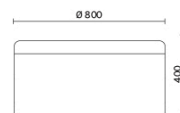

Dodo

Dodo è il pouf dallo stile contemporaneo, che arreda con gusto e intelligenza qualsiasi tipo di spazio. Disponibile in tre altezze e due misure di diametro diverse, Dodo presenta un sedile imbottito rivestito in rete e un corpo rivestito in tessuto, componibili cromaticamente in numerose combinazioni originali e divertenti. Dotato di maniglia verticale in cuoio naturale, vivacizza sale d'attesa, uffici privati e aree di condivisione.

Storie collegate

Sirti S.p.A, Milano, Italia (2022)

Laminazione Sottile Academy, San Marco Evangelista (CE), Italia (2022)

Modelli

H 400 mm

H 450 mm

H 610 mm

Materiali e rivestimenti