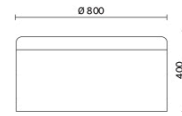

Storie collegate

Sirti S.p.A, Milano, Italia (2022)

Laminazione Sottile Academy, San Marco Evangelista (CE), Italia (2022)

Recom Power Systems, Mareno di Piave (TV), Italia (2025)

Modelli

H 400 mm

H 450 mm

H 610 mm