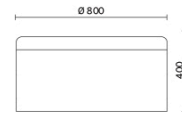

Dodo

Dodo è il pouf dallo stile contemporaneo, che arreda con gusto e intelligenza qualsiasi tipo di spazio. Disponibile in tre altezze e due misure di diametro diverse, Dodo presenta un sedile imbottito rivestito in rete e un corpo rivestito in tessuto, componibili cromaticamente in numerose combinazioni originali e divertenti. Dotato di maniglia verticale in cuoio naturale, vivacizza sale d'attesa, uffici privati e aree di condivisione.

Storie collegate

Sirti S.p.A, Milano, Italia (2022)

Laminazione Sottile Academy, San Marco Evangelista (CE), Italia (2022)

Modelli

H 400 mm

H 450 mm

H 610 mm

Materiali e rivestimenti