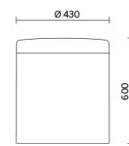

Storie collegate

Sirti S.p.A, Milano, Italia (2022)

Laminazione Sottile Academy, San Marco Evangelista (CE), Italia (2022)

Recom Power Systems, Mareno di Piave (TV), Italia (2025)

Modelli

H 400 mm

H 450 mm

H 610 mm