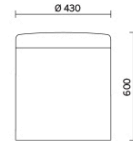

## Dodo

Dodo è il pouf dallo stile contemporaneo, che arreda con gusto e intelligenza qualsiasi tipo di spazio. Disponibile in tre altezze e due misure di diametro diverse, Dodo presenta un sedile imbottito rivestito in rete e un corpo rivestito in tessuto, componibili cromaticamente in numerose combinazioni originali e divertenti. Dotato di maniglia verticale in cuoio naturale, vivacizza sale d'attesa, uffici privati e aree di condivisione.

### Storie collegate

**Sirti S.p.A**, Milano, Italia (2022)

**Laminazione Sottile Academy**, San Marco Evangelista (CE), Italia (2022)

H 610 mm