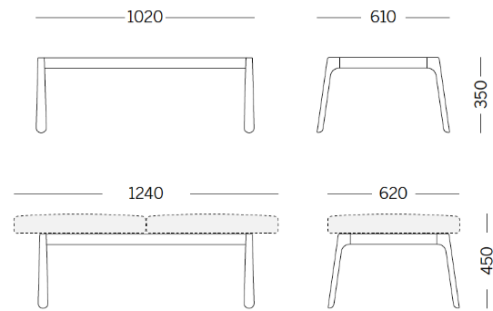

Drop

Storie collegate

Danone Office, Algeri, Algeria (2023)

modulo 2 unità - divano

Materiali e rivestimenti

Rivestimenti

Tessuto ME - Medley / Gabriel
Colori disponibili: 15

Tessuto MF - Main Line Flax / Camira
Colori disponibili: 10