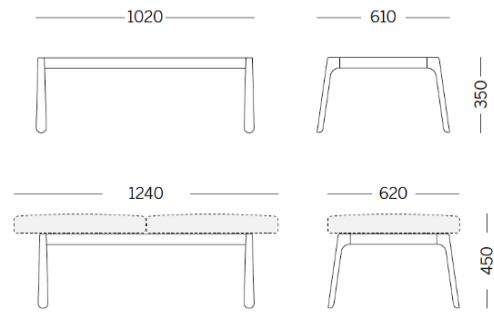

Drop

Storie collegate

Danone Office, Algeri, Algeria (2023)

modulo 2 unità - divano

Materiali e rivestimenti

Rivestimenti

Tessuto ME - Medley / Gabriel
Colori disponibili: 15

Tessuto MF - Main Line Flax / Camira
Colori disponibili: 10

Tessuto MW - Main Line Twist / Camira
Colori disponibili: 7

Tessuto CH - Chili / Gabriel
Colori disponibili: 10

Tessuto SY - Sinergy / Camira
Colori disponibili: 10

Tessuto CS - Crisp / Gabriel
Colori disponibili: 10