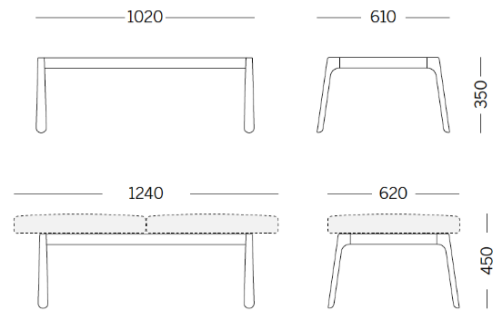

Drop

Storie collegate

Danone Office, Algeri, Algeria (2023)

modulo 2 unità - divano

Materiali e rivestimenti

Rivestimenti

Tessuto ME - Medley / Gabriel
Colori disponibili: 15

Tessuto MF - Main Line Flax / Camira
Colori disponibili: 10