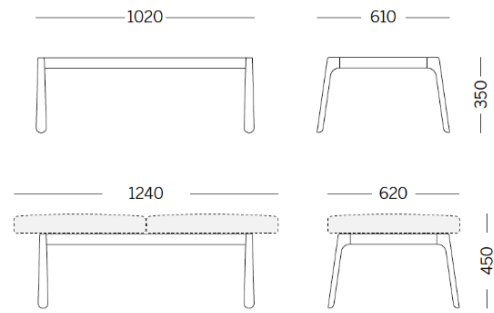

Drop

Storie collegate

Danone Office, Algeri, Algeria (2023)

modulo 2 unità - panca

Materiali e rivestimenti

Rivestimenti

Tessuto ME - Medley / Gabriel
Colori disponibili: 15

Tessuto MF - Main Line Flax / Camira
Colori disponibili: 10