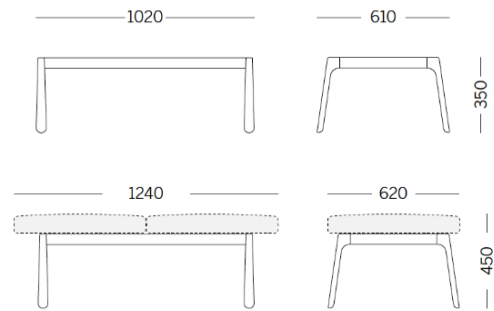

Drop

Storie collegate

Danone Office, Algeri, Algeria (2023)

modulo 2 unità - panca

Materiali e rivestimenti

Rivestimenti

Tessuto ME - Medley / Gabriel
Colori disponibili: 15

Tessuto MF - Main Line Flax / Camira
Colori disponibili: 10

Tessuto MW - Main Line Twist / Camira
Colori disponibili: 7

Tessuto CH - Chili / Gabriel
Colori disponibili: 10

Tessuto SY - Sinergy / Camira
Colori disponibili: 10

Tessuto CS - Crisp / Gabriel
Colori disponibili: 10