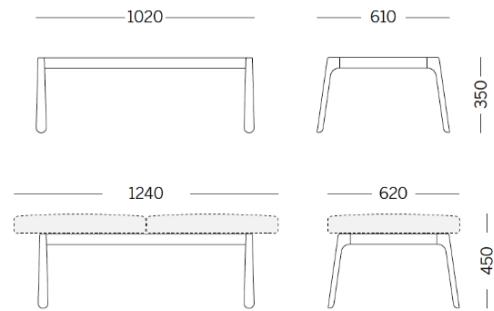

Drop

Storie collegate

Danone Office, Algeri, Algeria (2023)

modulo 2 unità - panca

Materiali e rivestimenti

Rivestimenti

Tessuto ME - Medley / Gabriel
Colori disponibili: 15

Tessuto MF - Main Line Flax / Camira
Colori disponibili: 10