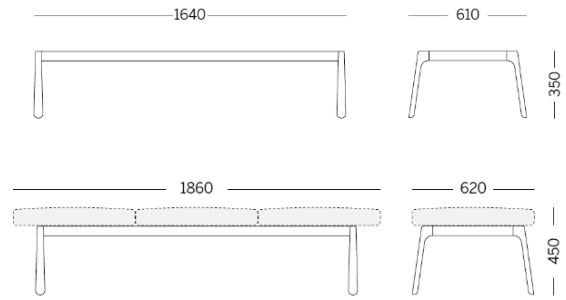

Drop

Storie collegate

Danone Office, Algeri, Algeria (2023)

modulo 3 unità - panca con schienali

Materiali e rivestimenti

Rivestimenti

Tessuto ME - Medley / Gabriel
Colori disponibili: 15

Tessuto MF - Main Line Flax / Camira
Colori disponibili: 10

Tessuto MW - Main Line Twist / Camira
Colori disponibili: 7

Tessuto CH - Chili / Gabriel
Colori disponibili: 10

Tessuto RG - Regent / Camira
Colori disponibili: 10

Tessuto SY - Sinergy / Camira
Colori disponibili: 10