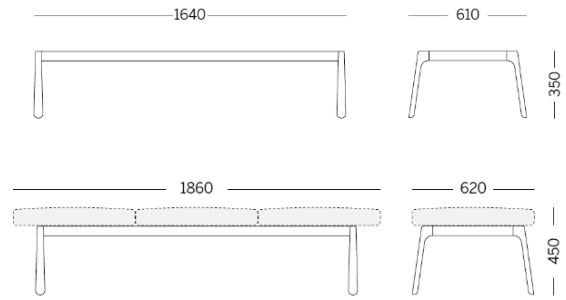

Drop

Storie collegate

Danone Office, Algeri, Algeria (2023)

modulo 3 unità - sedute con tavolino

Materiali e rivestimenti

Rivestimenti

Tessuto ME - Medley / Gabriel
Colori disponibili: 15

Tessuto MF - Main Line Flax / Camira
Colori disponibili: 10

Tessuto MW - Main Line Twist / Camira
Colori disponibili: 7

Tessuto CH - Chili / Gabriel
Colori disponibili: 10

Tessuto RG - Regent / Camira
Colori disponibili: 10

Tessuto SY - Sinergy / Camira
Colori disponibili: 10