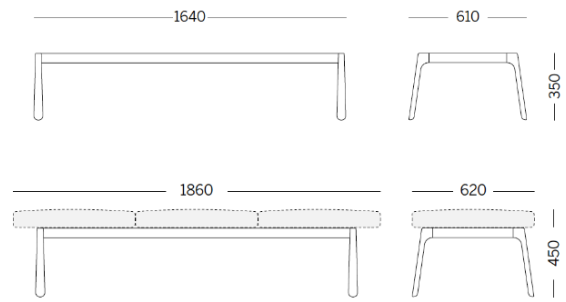

modulo 3 unità - sedute con tavolino