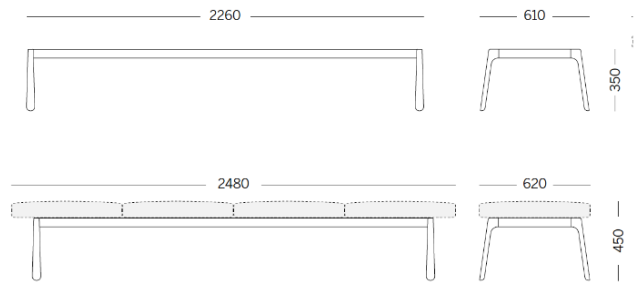

Drop

Storie collegate

Danone Office, Algeri, Algeria (2023)

modulo 4 unità - sedute e tavolini

Materiali e rivestimenti

Rivestimenti

Tessuto ME - Medley / Gabriel
Colori disponibili: 15

Tessuto MF - Main Line Flax / Camira
Colori disponibili: 10

Tessuto MW - Main Line Twist / Camira
Colori disponibili: 7

Tessuto CH - Chili / Gabriel
Colori disponibili: 10

Tessuto SY - Sinergy / Camira
Colori disponibili: 10

Tessuto CS - Crisp / Gabriel
Colori disponibili: 10