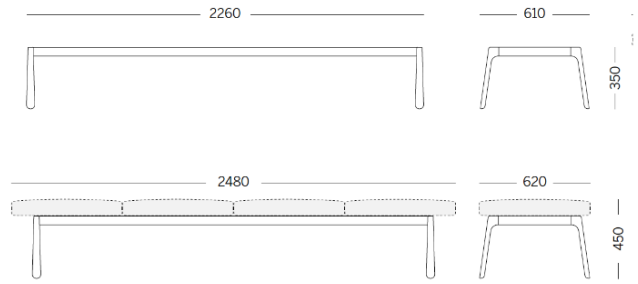

Drop

Storie collegate

Danone Office, Algeri, Algeria (2023)

modulo 4 unità - sedute e tavolini

Materiali e rivestimenti

Rivestimenti

Tessuto ME - Medley / Gabriel
Colori disponibili: 15

Tessuto MF - Main Line Flax / Camira
Colori disponibili: 10

Tessuto MW - Main Line Twist / Camira
Colori disponibili: 7

Tessuto CH - Chili / Gabriel
Colori disponibili: 10

Tessuto RG - Regent / Camira
Colori disponibili: 10

Tessuto SY - Sinergy / Camira
Colori disponibili: 10