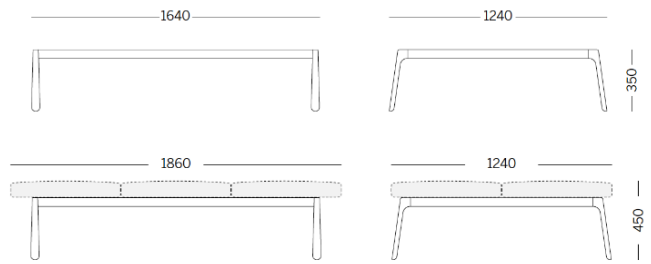

Drop

Storie collegate

Danone Office, Algeri, Algeria (2023)

modulo doppio 3 unità - panca

Materiali e rivestimenti

Rivestimenti

Tessuto ME - Medley / Gabriel
Colori disponibili: 15

Tessuto MF - Main Line Flax / Camira
Colori disponibili: 10

Tessuto MW - Main Line Twist / Camira
Colori disponibili: 7

Tessuto CH - Chili / Gabriel
Colori disponibili: 10

Tessuto RG - Regent / Camira
Colori disponibili: 10

Tessuto SY - Sinergy / Camira
Colori disponibili: 10