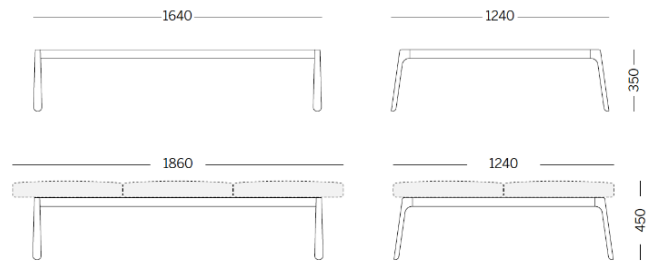

Drop

Storie collegate

Danone Office, Algeri, Algeria (2023)

modulo doppio 3 unità - panca

Materiali e rivestimenti

Rivestimenti

Tessuto ME - Medley / Gabriel
Colori disponibili: 15

Tessuto MF - Main Line Flax / Camira
Colori disponibili: 10

Tessuto MW - Main Line Twist / Camira
Colori disponibili: 7

Tessuto CH - Chili / Gabriel
Colori disponibili: 10

Tessuto SY - Sinergy / Camira
Colori disponibili: 10

Tessuto CS - Crisp / Gabriel
Colori disponibili: 10