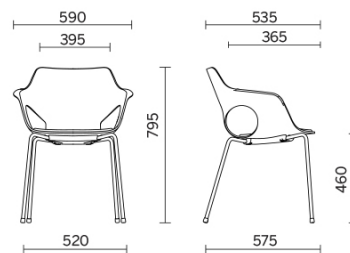

Modelli

Visitatore su
slitta

4 gambe