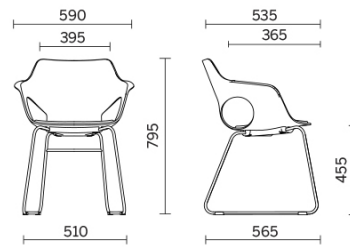

Modelli

Visitatore su
slitta