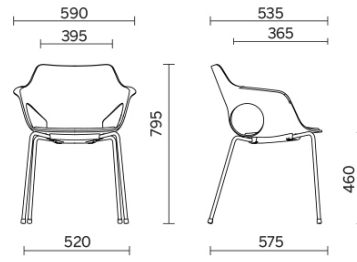

Hug

Hug è l'innovativa e multifunzionale seduta con monoscocca in plastica, completamente personalizzabile, per la massima libertà compositiva. Disponibile con base a slitta, a quattro piedi o a trespolo, in diverse finiture, Hug si veste di una palette cromatica di tendenza, per arredare con stile spazi di condivisione, incontro e attesa in ambienti di varia tipologia. Particolarmente raffinata la versione con scocca in legno, per un design dallo stile naturale.

4 gambe

Materiali e rivestimenti

Rivestimento Sedile

Tessuto spalmato NX
Colori disponibili: 11

Tessuto spalmato SC - Secret / Flukso
Colori disponibili: 10

Tessuto spalmato NX
Colori disponibili: 1

Pelle SX - Box Land / Dani
Colori disponibili: 12