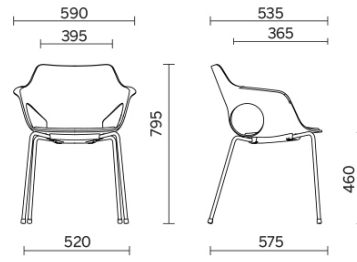

Hug

Hug è l'innovativa e multifunzionale seduta con monoscocca in plastica, completamente personalizzabile, per la massima libertà compositiva. Disponibile con base a slitta, a quattro piedi o a trespolo, in diverse finiture, Hug si veste di una palette cromatica di tendenza, per arredare con stile spazi di condivisione, incontro e attesa in ambienti di varia tipologia. Particolarmente raffinata la versione con scocca in legno, per un design dallo stile naturale.

4 gambe

Materiali e rivestimenti

Rivestimento Sedile

Tessuto spalmato NX
Colori disponibili: 11

Tessuto spalmato SC -
Secret / Flukso
Colori disponibili: 10

Tessuto spalmato NX
Colori disponibili: 1

Pelle SX - Box Land /
Dani
Colori disponibili: 12