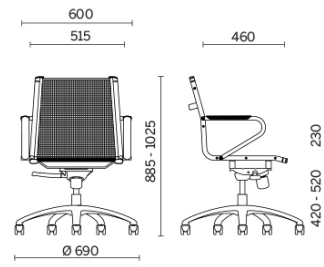

Ice

Manageriale

Materiali e rivestimenti

Rivestimento

Rete RP - Net Medium /
Serge Ferrari
Colori disponibili: 1

Questo prodotto è garantito 5 anni. Sitland Spa si riserva di apportare modifiche e/o migliorie di carattere tecnico ed estetico ai propri modelli e prodotti in qualsiasi momento e senza preavviso. Le foto e i colori visualizzati sono puramente indicativi e possono variare rispetto alla realtà. Per maggiori informazioni si prega di contattare il nostro Servizio Clienti service@sitland.com