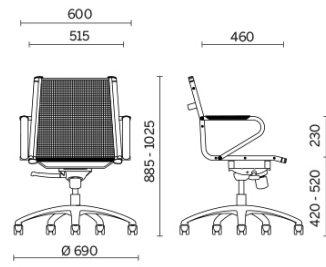

Ice

Manageriale

Materiali e rivestimenti

Rivestimento

Rete RP - Net Medium /
Serge Ferrari
Colori disponibili: 1

Questo prodotto è garantito 5 anni. Sitland Spa si riserva di apportare modifiche e/o migliorie di carattere tecnico ed estetico ai propri modelli e prodotti in qualsiasi momento e senza preavviso. Le foto e i colori visualizzati sono puramente indicativi e possono variare rispetto alla realtà. Per maggiori informazioni si prega di contattare il nostro Servizio Clienti service@sitland.com