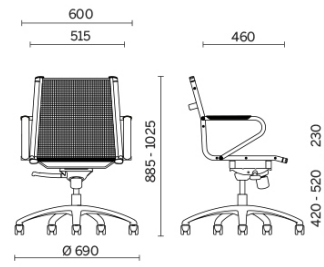

Ice

Manageriale

Materiali e rivestimenti

Rivestimento

Rete RP - Net Medium /
Serge Ferrari
Colori disponibili: 1

Questo prodotto è garantito 5 anni. Sitland si riserva di apportare modifiche e/o migliorie di carattere tecnico ed estetico ai propri modelli e prodotti in qualsiasi momento e senza preavviso. Le foto e i colori visualizzati sono puramente indicativi e possono variare rispetto alla realtà. Per maggiori informazioni si prega di contattare il nostro Servizio Clienti service@sitland.com