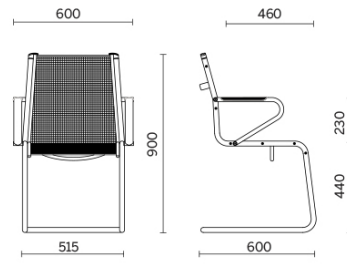

Ice

Visitatore su slitta

Materiali e rivestimenti

Rivestimento

Rete RP - Net Medium /
Serge Ferrari
Colori disponibili: 1

Questo prodotto è garantito 5 anni. Sitland Spa si riserva di apportare modifiche e/o migliorie di carattere tecnico ed estetico ai propri modelli e prodotti in qualsiasi momento e senza preavviso. Le foto e i colori visualizzati sono puramente indicativi e possono variare rispetto alla realtà. Per maggiori informazioni si prega di contattare il nostro Servizio Clienti service@sitland.com