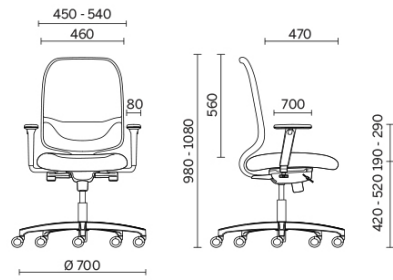

Invicta Comfort