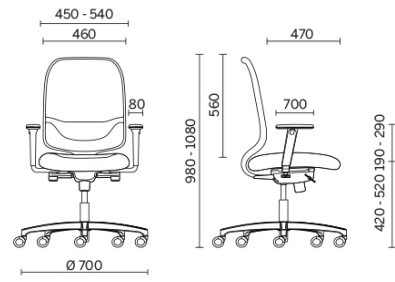

Invicta Comfort