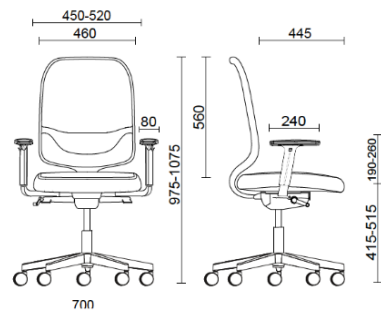

Invicta Point