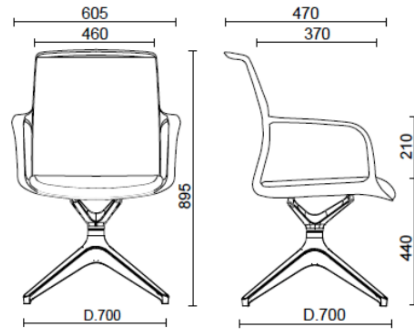

Join

Join, meeting, base 4 razze bianco

Materiali e rivestimenti

Rivestimenti schienale in rete

Rete TT
Colori disponibili: 1

Rete RF - Polo / FiDiVi Service
Colori disponibili: 5

Rete RR - Runner / Gabriel
Colori disponibili: 10