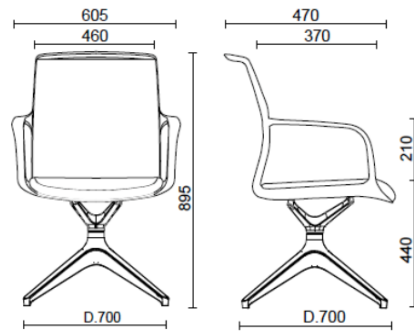

Join

Join, meeting, base 4 razze bianco

Materiali e rivestimenti

Rivestimenti schienale in rete

Rete TT
Colori disponibili: 1

Rete RF - Polo / FiDiVi Service
Colori disponibili: 5

Rete RR - Runner / Gabriel
Colori disponibili: 10