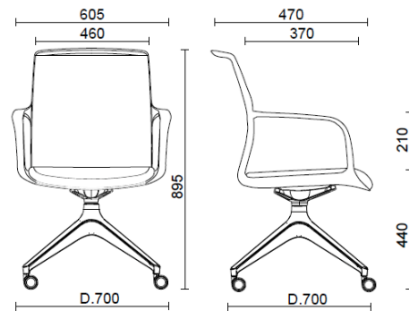

Join

Join, meeting, base 4 razze nero

Materiali e rivestimenti

Rivestimenti schienale in rete

Rete TT
Colori disponibili: 1

Rete RF - Polo / FiDiVi Service
Colori disponibili: 5

Rete RR - Runner / Gabriel
Colori disponibili: 10