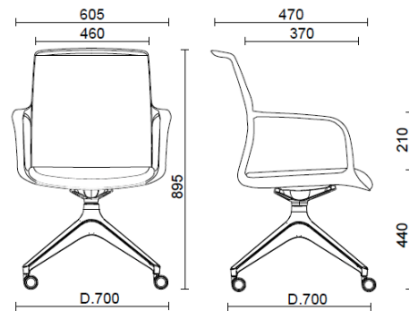

Join

Join, meeting, base 4 razze nero

Materiali e rivestimenti

Rivestimenti schienale in rete

Rete TT
Colori disponibili: 1

Rete RF - Polo / FiDiVi Service
Colori disponibili: 5

Rete RR - Runner / Gabriel
Colori disponibili: 10