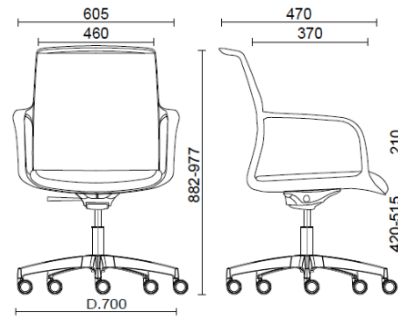

Join

Join, meeting, base 5 razze nero

Materiali e rivestimenti

Rivestimenti schienale in rete

Rete TT
Colori disponibili: 1

Rete RF - Polo / FiDiVi
Service
Colori disponibili: 5

Rete RR - Runner /
Gabriel
Colori disponibili: 10