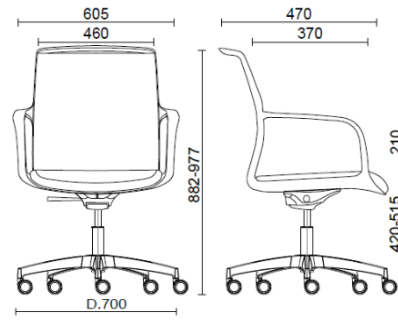

Join

Join, meeting, base 5 razze nero

Materiali e rivestimenti

Rivestimenti schienale in rete

Rete TT
Colori disponibili: 1

Rete RF - Polo / FiDiVi Service
Colori disponibili: 5

Rete RR - Runner / Gabriel
Colori disponibili: 10