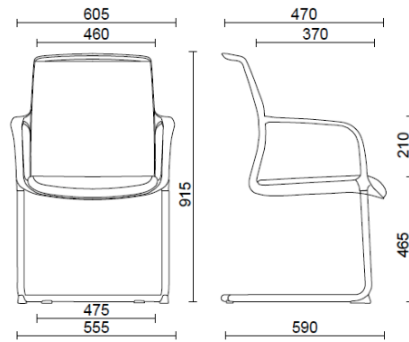

Join

Join, visitatore nero

Materiali e rivestimenti

Rivestimenti schienale in rete

Rete TT
Colori disponibili: 1

Rete RF - Polo / FiDiVi Service
Colori disponibili: 5

Rete RR - Runner / Gabriel
Colori disponibili: 10