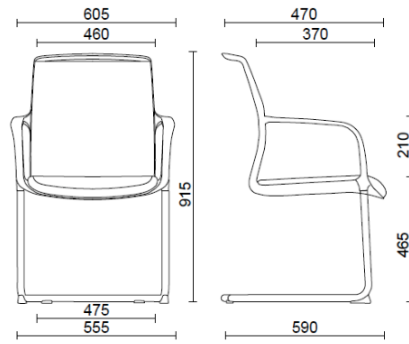

Join

Join, visitatore nero

Materiali e rivestimenti

Rivestimenti schienale in rete

Rete TT
Colori disponibili: 1

Rete RF - Polo / FiDiVi Service
Colori disponibili: 5

Rete RR - Runner / Gabriel
Colori disponibili: 10