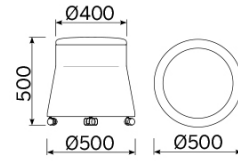

Modelli

H 500 con
ruote