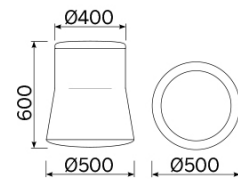

Modelli

H 500 con
ruote

H 600 con
ruote

H 500 3D

H 600 3D