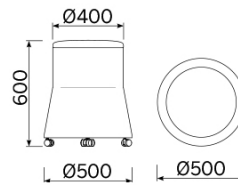

H 600 con
ruote