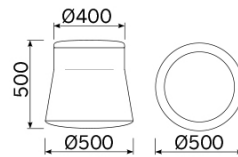

Modelli

H 500 con
ruote

H 600 con
ruote

H 500 3D

H 600 3D