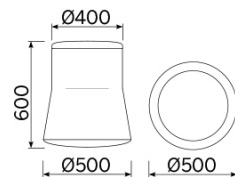

Modelli

H 500 con
ruote

H 600 con
ruote

H 500 3D

H 600 3D