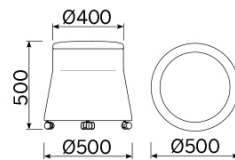

Modelli

H 500 con
ruote