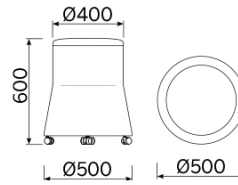

H 600 con
ruote