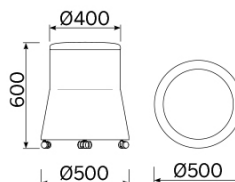

H 600 con
ruote