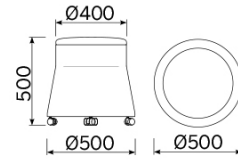

Modelli

H 500 con
ruote