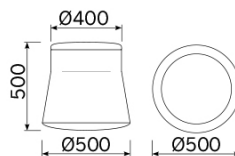

Modelli

H 500 con
ruote

H 600 con
ruote

H 500 3D

H 600 3D