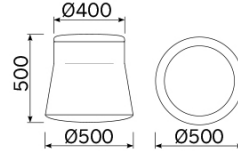

Modelli

H 500 con
ruote

H 600 con
ruote

H 500 3D

H 600 3D