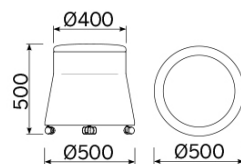

H 500 con ruote