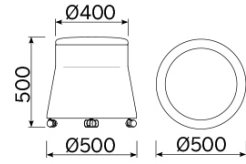

H 500 con ruote