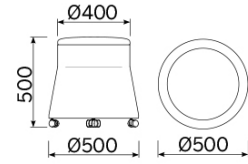

H 500 con ruote