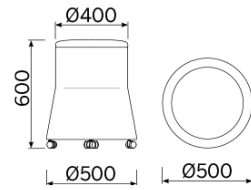

H 600 con ruote