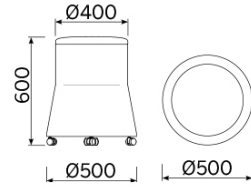

H 600 con ruote