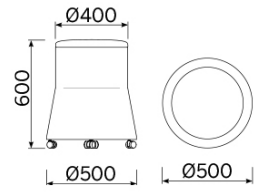

H 600 con ruote