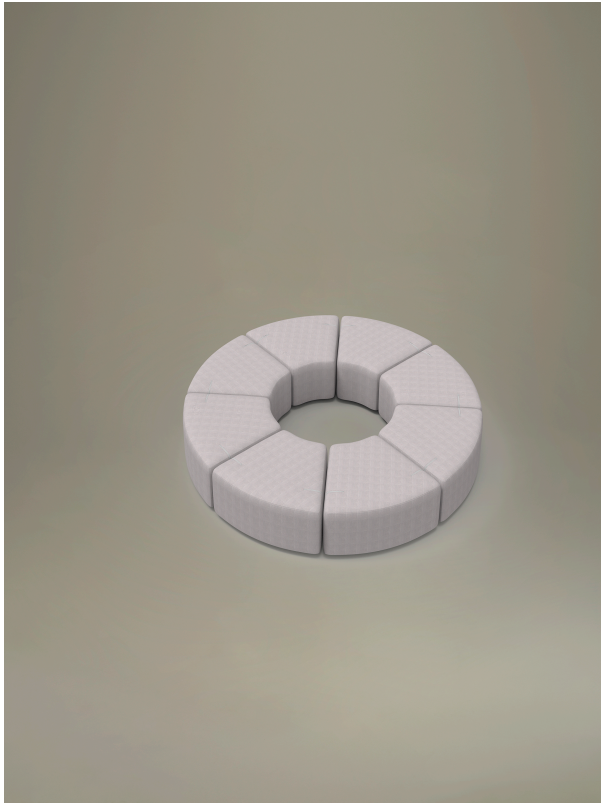

## Lido

## Cerchio grande

Ø 325 X 41 H

Tessuto HE - Hero 2 / Kvadrat  
Colori disponibili: 6

Tessuto FD - Fiord 2 / Kvadrat  
Colori disponibili: 7

Tessuto S1 - Steelcut 3 / Kvadrat  
Colori disponibili: 13

Tessuto CH - Chili / Gabriel  
Colori disponibili: 10

Tessuto spalmato SC - Secret / Flukso  
Colori disponibili: 10

**Questo prodotto è garantito 5 anni.** Sitland si riserva di apportare modifiche e/o migliorie di carattere tecnico ed estetico ai propri modelli e prodotti in qualsiasi momento e senza preavviso. Le foto e i colori visualizzati sono puramente indicativi e possono variare rispetto alla realtà. Per maggiori informazioni si prega di contattare il nostro Servizio Clienti [service@sitland.com](mailto:service@sitland.com)