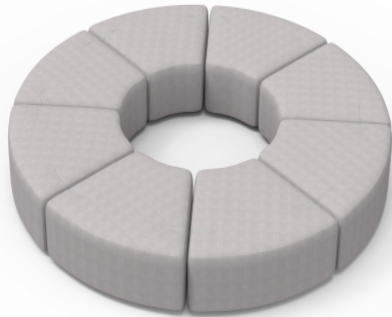

# Lido

## Cerchio grande

**Ø 325 X 41 H**