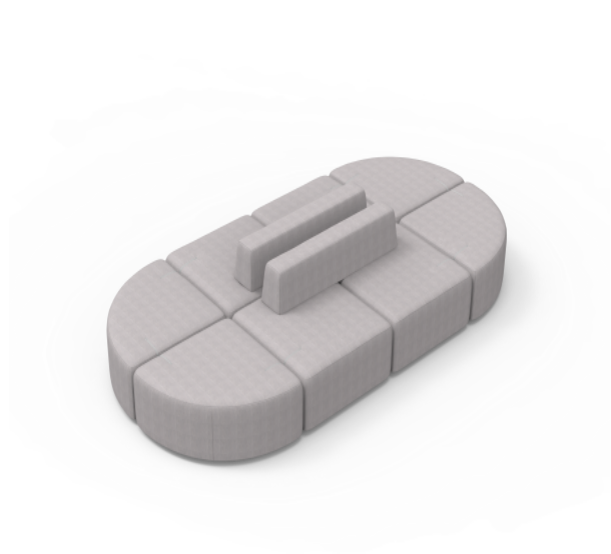

## Lido

## Isola 2

**Cm 510 X 160 X 41 H**