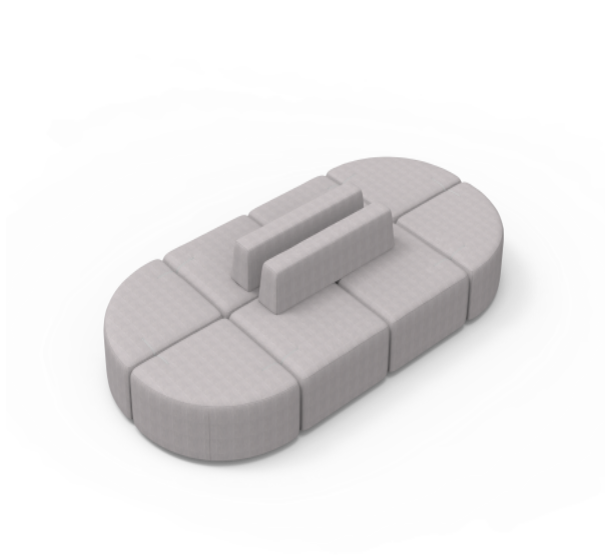

## Lido

## Isola 2

**Cm 510 X 160 X 41 H**